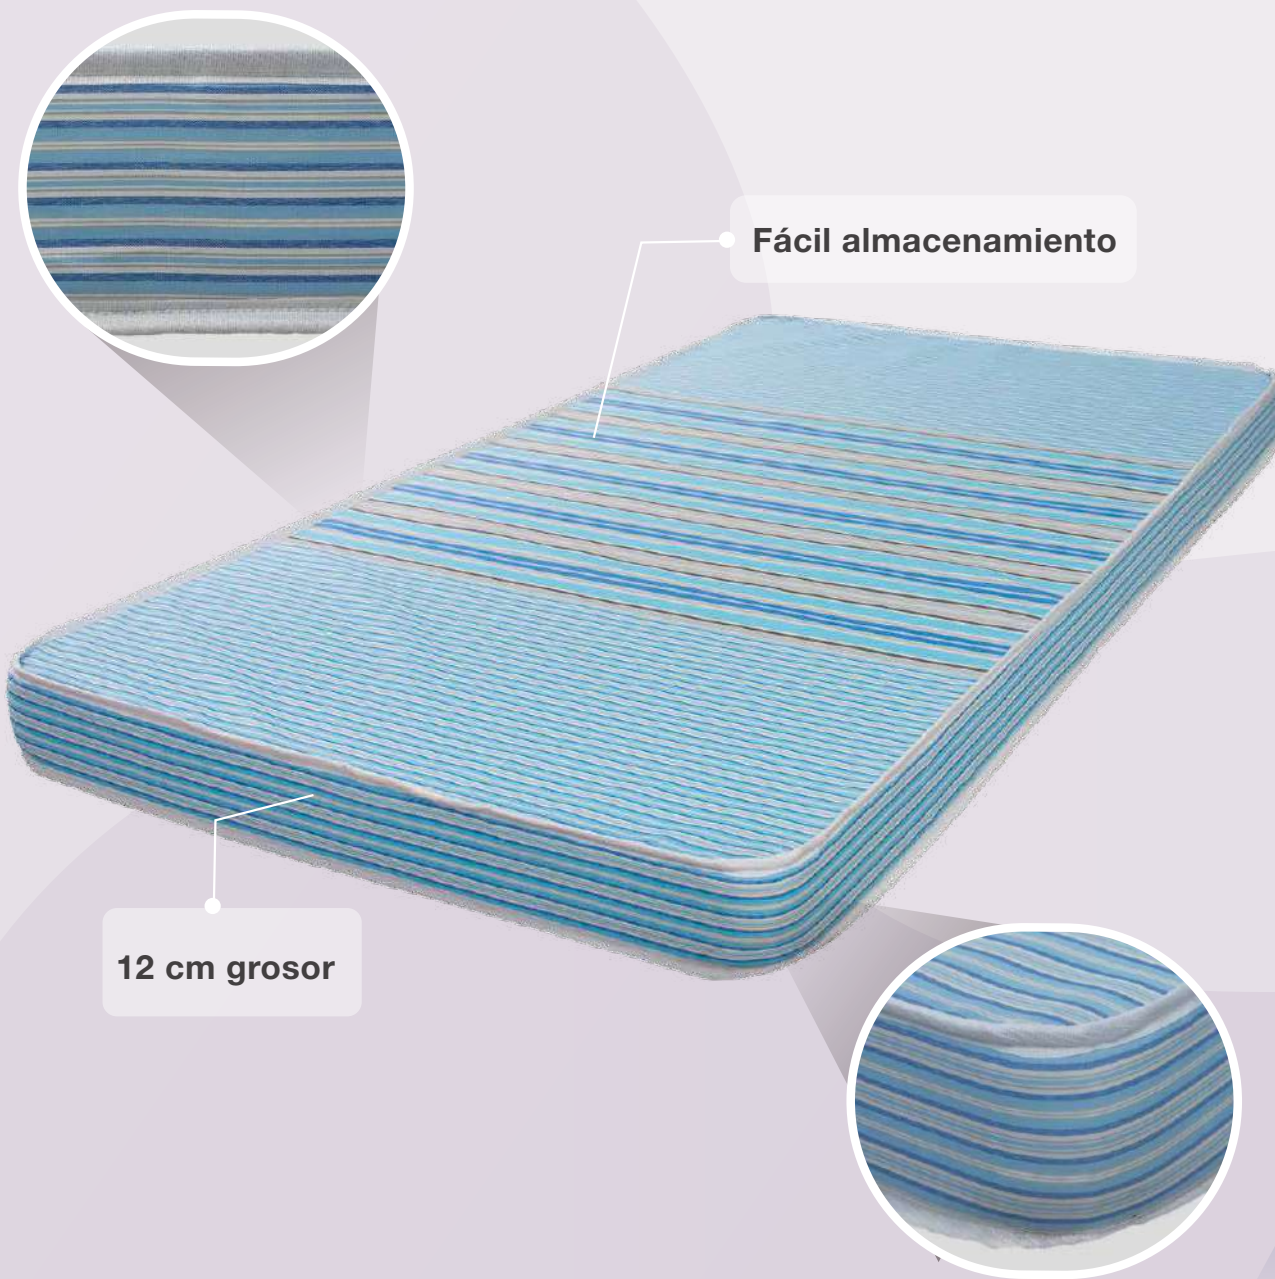

Colchón Camping

Fácil transportación y almacenamiento

Fácil almacenamiento

12 cm grosor

Beneficios

- Fácil de transportar
- Ideal para visitas
- Para camas canguro y literas
- Ligero

Ideal para

- Campamentos
- Centros de Rehabilitación
- Albergues
- Hogares
- Casas de fin de semana

Nivel de Firmeza

- Suave

Materiales y Composición

Forro de tela hotelera Mil Rayas.

Espuma suave

Altura cm (± 1 cm) 12

Tamaños:

- Individual • Matrimonial
- Queen • King

¡Contáctanos!